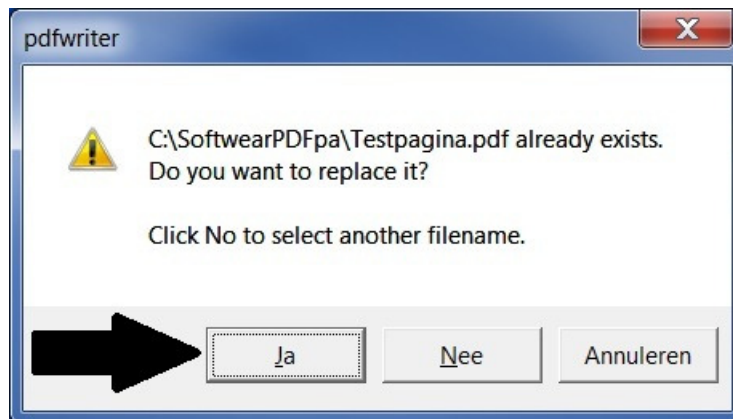

10. Sluit alle schermen door op het kruisje rechts bovenin te klikken.

Maak verbinding met Softwear en probeer een lijstje te printen. Onder printer dialoog krijgt u nu de optie PDFconverter. Wanneer u deze selecteerd krijgt u de onderstaande melding waarbij u OK kunt klikken.