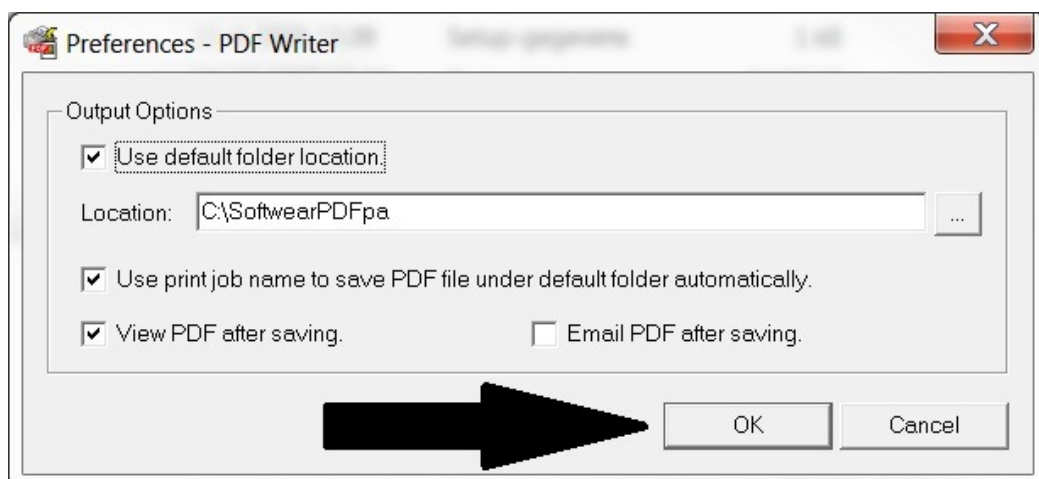

9. Ga naar de map SoftwarePDFpa en klik op Preferences.
2. Vink alle 3 de linker vinkjes aan. En klik op het vierkantje met de 3 puntjes.
3. Wijs hier de map SoftwarePDFpa op de C:\ aan en klik op OK.