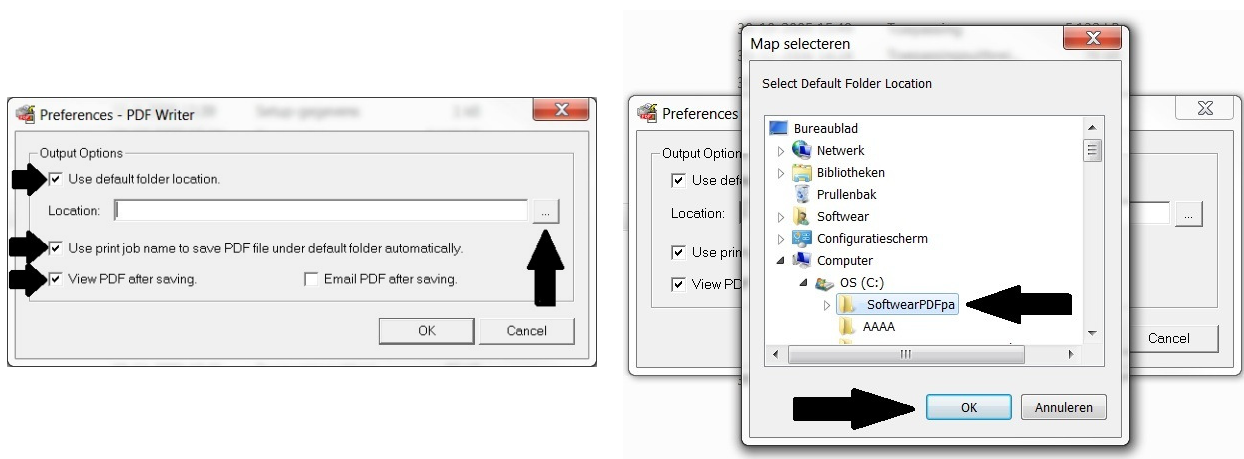

9. Ga naar de map SoftwarePDFpa en klik op Preferences.
2. Vink alle 3 de linker vinkjes aan. En klik op het vierkantje met de 3 puntjes.
3. Wijs hier de map SoftwarePDFpa op de C:\ aan en klik op OK.