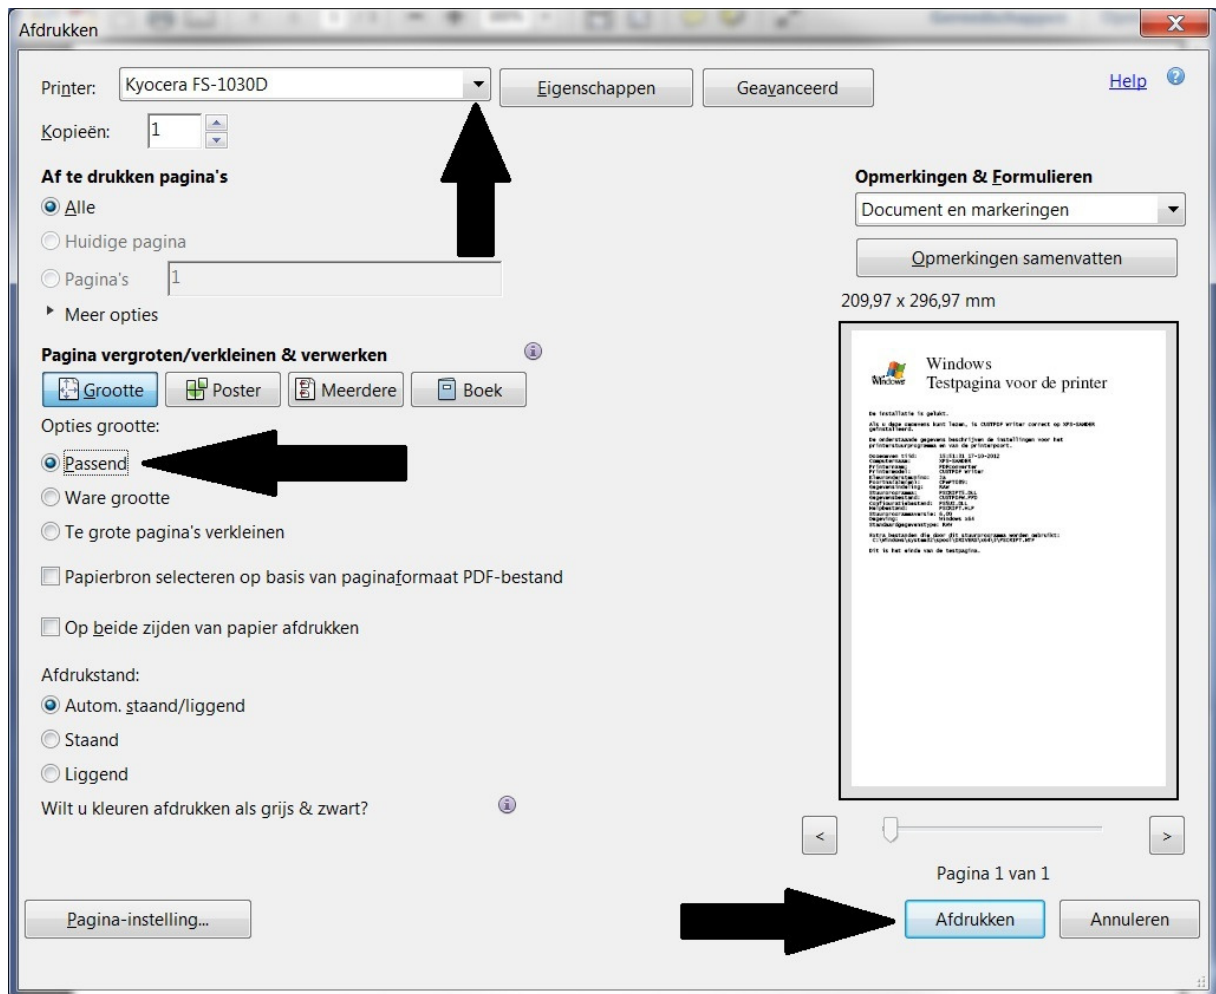

12. Kies bovenin uw eigen printer. Zet halverwege de pagina het bolletje op Passend en kies rechtsonderin voor Afdrukken.

Einde Installatie.

NB. Sluit na elk printje adobe reader met het kruisje rechts bovenin en u komt terug in Softwear.